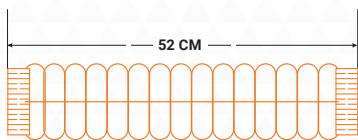

CERTIFICATIONS

UTILISER

Cet article jetable est fabriqué pour un usage unique et de conception simple, tel que défini dans le règlement (UE) 2016/425, catégorie I sur les équipements de protection individuelle (EPI) contre les risques minimes.

Ne jamais utiliser cet article pour des travaux nécessitant un niveau de protection plus élevé. Cet article jetable ne peut être utilisé que pour la protection contre la contamination et/ou pour protéger les parties du corps qu'il recouvre contre les substances et liquides non dangereux.